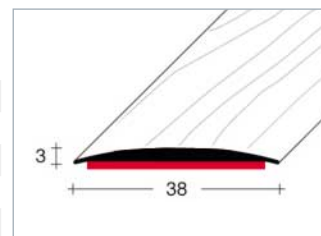

Přechodový profil 38 mm – dřevěný dekor, samolepící

Přechodový profil 38 mm – dřevěný dekor, samolepící