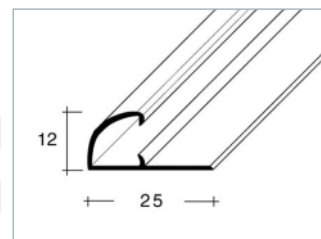

Ukončovací profil oblý 12×25 mm – hliník eloxovaný

Ukončovací profil oblý 12×25 mm – eloxovaný hliník

Bal. j. 10 ks (25 m / 10 m), včetně šroubů a hmoždínek

Bal. j. 10 ks (25 m / 10 m), vrátane skrutiek a hmoždínek

Barva	Farba	Délka/Dížka 250 cm	Délka/Dížka 100 cm
zlatá	zlatá	65100 9	65110 8
stříbrná	stříborná	65101 6	65111 5
bronzová	bronzová	65104 7	65114 6