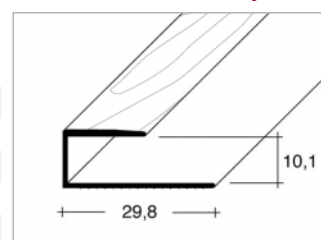

Ukončovací profil 10,1×30 mm – dřevěný dekor

Ukončovací profil 10,1×30 mm – dřevěný dekor