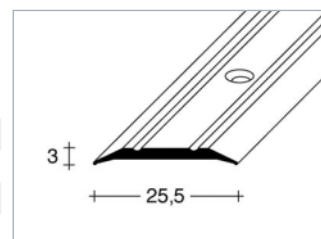

Barva	Farba	Délka/Dĺžka 250 cm	Délka/Dĺžka 100 cm
zlatá	zlatá	60140 0	60150 9
stříbrná	strieborná	60141 7	60151 6
bronzová	bronzová	60144 8	60154 7

Přechodový profil 25 mm – hliník eloxovaný

Přechodový profil 25 mm – eloxovaný hliník

Bal. j. 10 ks (25 m / 10 m), včetně šroubů a hmoždinek

Bal. j. 10 ks (25 m / 10 m), vrátane skrutiek a hmoždínok

Barva	Farba	Délka/Dĺžka 250 cm	Délka/Dĺžka 100 cm
zlatá	zlatá	62000 5	62010 4
stříbrná	strieborná	62001 2	62011 1
bronzová	bronzová	62004 3	62014 2