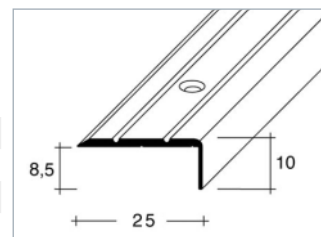

Schodová hrana 25×10 mm – hliník eloxovaný

Schodová hrana 25×10 mm – eloxovaný hliník

Bal. j. 10 ks (25 m / 10 m), včetně šroubů a hmoždinek

Bal. j. 10 ks (25 m / 10 m), vrátane skrutiek a hmoždínok

Barva	Farba	Délka/Dížka 250 cm	Délka/Dížka 100 cm
zlatá	zlatá	60000 7	60010 6
stříbrná	stříborná	60001 4	60011 3
bronzová	bronzová	60004 5	60014 4

Schodová hrana 25×20 mm – hliník eloxovaný

Schodová hrana 25×20 mm – eloxovaný hliník

Bal. j. 10 ks (25 m / 10 m), včetně šroubů a hmoždinek

Bal. j. 10 ks (25 m / 10 m), vrátane skrutiek a hmoždínok

Barva	Farba	Délka/Dížka 250 cm	Délka/Dížka 100 cm
zlatá	zlatá	60080 9	60090 8
stříbrná	stříborná	60081 6	60091 5
bronzová	bronzová	60084 7	60094 6