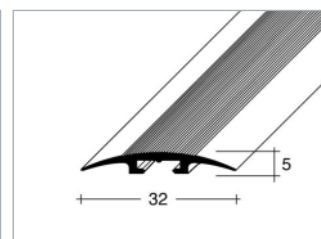

„Fero-Flex“ přechodový profil 32×5 mm – hliník eloxovaný

„Fero-Flex“ přechodový profil 32×5 mm – eloxovaný hliník

Bal. j. 10 ks (25 m/10 m), včetně speciálních šroubů a hmoždinek

Bal. j. 10 ks (25 m/10 m), vrátane speciálních skrutiek a hmoždínek

Barva	Farba	Délka/Dížka 250 cm	Délka/Dížka 100 cm
zlatá	zlatá	63230 5	63240 4
stříbrná	stříborná	63231 2	63241 1
bronzová	bronzová	63234 3	63244 2