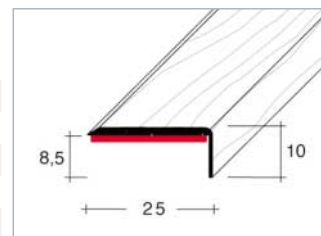

Scandinavia-Line

Bal. j. 10 ks (25 m / 10 m)

Bal. j. 10 ks (25 m / 10 m)

Dekor	Délka/Dížka 250 cm	Délka/Dížka 100 cm
dub	60600 9	60604 7
třešeň / čerešňa	60601 6	60605 4
buk	60602 3	60606 1
javor	60603 0	60607 8

Schodová hrana 25×10 mm – dřevěný dekor, samolepící

Schodová hrana 25×10 mm – dřevěný dekor, samolepící