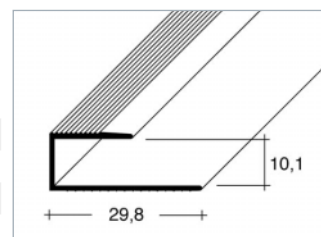

Ukončovací profil 10,1×30 mm – hliník eloxovaný

Ukončovací profil 10,1×30 mm – eloxovaný hliník

Bal. j. 10 ks (25 m / 10 m)

Bal. j. 10 ks (25 m / 10 m)

Barva	Farba	Délka/Dížka 250 cm	Délka/Dížka 100 cm
zlatá	zlatá	65020 0	65030 9
stříbrná	stříborná	65021 7	65031 6
bronzová	bronzová	65024 8	65034 7