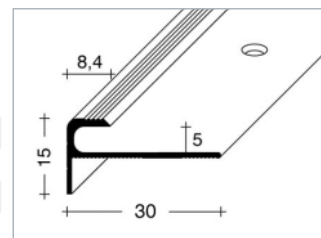

Schodový ukončovací profil (prahový) 5 mm – hliník eloxovaný

Schodový ukončovací profil (prahový) 5 mm – eloxovaný hliník

Bal. j. 10 ks (25 m / 10 m), včetně šroubů a hmoždinek

Bal. j. 10 ks (25 m / 10 m), vrátane skrutiek a hmoždínok

Barva	Farba	Délka/Dĺžka 250 cm	Délka/Dĺžka 100 cm
zlatá	zlatá	60140 0	60150 9
stříbrná	strieborná	60141 7	60151 6
bronzová	bronzová	60144 8	60154 7