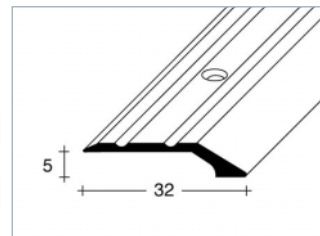

Ukončovací profil (nivelační) 5×32 mm – hliník eloxovaný

Ukončovací profil (nivelačný) 5×32 mm – eloxovaný hliník

Bal. j. 10 ks (25 m / 10 m), včetně šroubů a hmoždinek

Bal. j. 10 ks (25 m / 10 m), vrátane skrutiek a hmoždínek

Barva	Farba	Délka/Dížka 250 cm	Délka/Dížka 100 cm
zlatá	zlatá	65140 5	65150 4
stříbrná	strieborná	65141 2	65151 1
bronzová	bronzová	65144 3	65154 2