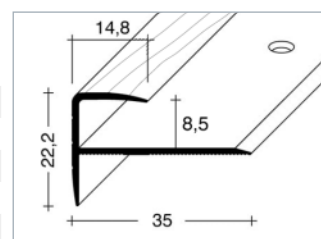

Schodový ukončovací profil pro laminát 8,5 mm – dřevěný dekor

Schodový ukončovací profil pre laminát 8,5 mm – dřevěný dekor