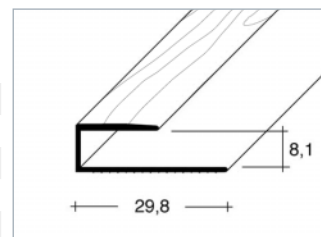

Scandinavia-Line

Bal. j. 10 ks (25 m / 10 m)
Bal. j. 10 ks (25 m / 10 m)

Dekor	Délka/Dížka 250 cm	Délka/Dížka 100 cm
dub	63400 2	63404 0
třešeň / čerešňa	63401 9	63405 7
buk	63402 6	63406 4
javor	63403 3	63407 1

Ukončovací profil 8,1×30 mm – dřevěný dekor

Ukončovací profil 8,1×30 mm – dřevěný dekor