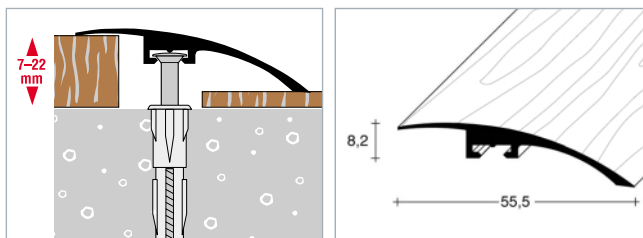

Scandinavia-Line

„Fero-Flex“ nivelační profil 7–22 mm – dřevěný dekor

„Fero-Flex“ nivelační profil 7–22 mm – dřevěný dekor

Bal. j. 10 ks (25 m/10 m), včetně speciálních šroubů a hmoždinek
Bal. j. 10 ks (25 m/10 m), vrátane speciálních skrutiek a hmoždínek

Dekor	Délka/Dížka 250 cm	Délka/Dížka 100 cm
dub	63332 6	63336 4
třešeň / čerešňa	63333 3	63337 1
buk	63334 0	63338 8
javor	63335 7	63339 5