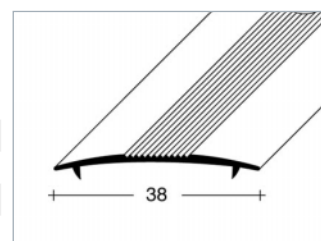

Přechodový profil 38 mm – hliník eloxovaný „zesílený“

Přechodový profil 38 mm – eloxovaný hliník „zosilnený“

Bal. j. 10 ks (25 m / 10 m), včetně šroubů a hmoždinek

Bal. j. 10 ks (25 m / 10 m), vrátane skrutiek a hmoždínok

Barva	Farba	Délka/Dĺžka 250 cm	Délka/Dĺžka 100 cm
zlatá	zlatá	62160 6	62170 5
stříbrná	strieborná	62161 3	62171 2
bronzová	bronzová	62164 4	62174 3