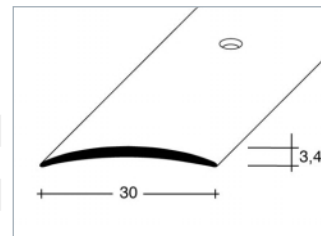

Přechodový profil 30×3,4 mm – hliník eloxovaný „zesílený“

Prechodový profil 30×3,4 mm – eloxovaný hliník „zosilnený“

Bal. j. 10 ks (25 m / 10 m), včetně šroubů a hmoždínek

Bal. j. 10 ks (25 m / 10 m), vrátane skrutiek a hmoždínek

Barva	Farba	Délka/Dížka 250 cm	Délka/Dížka 100 cm
zlatá	zlatá	62200 9	62210 8
stříbrná	stříborná	62201 6	62211 5
bronzová	bronzová	62204 7	62214 6