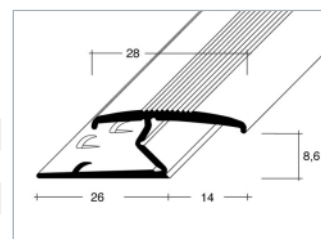

Přechodový profil oboustranný – hliník eloxovaný

Prechodový profil obojstranný – eloxovaný hliník

Bal. j. 10 ks (25 m / 10 m)

Bal. j. 10 ks (25 m / 10 m)

Barva	Farba	Délka/Dížka 250 cm	Délka/Dížka 100 cm
zlatá	zlatá	65080 4	65090 3
stříbrná	stříborná	65081 1	65091 0
bronzová	bronzová	65084 2	65094 1