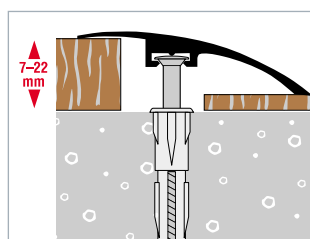

„Fero-Flex“ nivelační profil 7–22 mm – eloxovaný hliník

Bal. j. 10 ks (25 m/10 m), včetně speciálních šroubů a hmoždinek

Bal. j. 10 ks (25 m/10 m), vrátane speciálních skrutiek a hmoždínek

Barva	Farba	Délka/Dížka 250 cm	Délka/Dížka 100 cm
zlatá	zlatá	63290 9	64000 3
stříbrná	stříborná	63291 6	64001 0
bronzová	bronzová	63294 7	64004 1