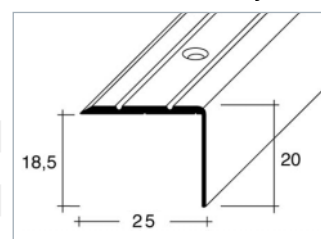

Schodová hrana 25×10 mm – hliník eloxovaný

Schodová hrana 25×10 mm – eloxovaný hliník

Bal. j. 10 ks (25 m / 10 m), včetně šroubů a hmoždinek

Bal. j. 10 ks (25 m / 10 m), vrátane skrutiek a hmoždínok

Barva	Farba	Délka/Dížka 250 cm	Délka/Dížka 100 cm
zlatá	zlatá	60000 7	60010 6
stříbrná	stříborná	60001 4	60011 3
bronzová	bronzová	60004 5	60014 4

Schodová hrana 25×20 mm – hliník eloxovaný

Schodová hrana 25×20 mm – eloxovaný hliník

Bal. j. 10 ks (25 m / 10 m), včetně šroubů a hmoždinek

Bal. j. 10 ks (25 m / 10 m), vrátane skrutiek a hmoždínok

Barva	Farba	Délka/Dížka 250 cm	Délka/Dížka 100 cm
zlatá	zlatá	60080 9	60090 8
stříbrná	stříborná	60081 6	60091 5
bronzová	bronzová	60084 7	60094 6