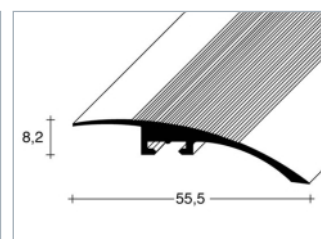

„Fero-Flex“ nivelační profil 7–22 mm – hliník eloxovaný

„Fero-Flex“ nivelační profil 7–22 mm – eloxovaný hliník

Bal. j. 10 ks (25 m/10 m), včetně speciálních šroubů a hmoždinek

Bal. j. 10 ks (25 m/10 m), vrátane speciálních skrutiek a hmoždínek

Barva	Farba	Délka/Dížka 250 cm	Délka/Dížka 100 cm
zlatá	zlatá	63290 9	64000 3
stříbrná	stříborná	63291 6	64001 0
bronzová	bronzová	63294 7	64004 1