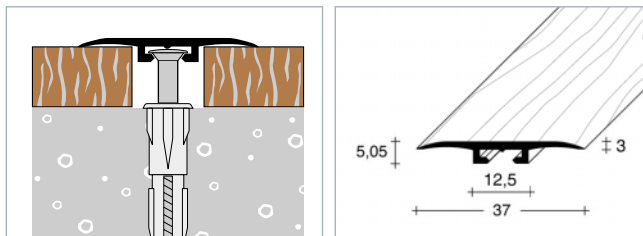

Scandinavia-Line „Fero-Flex“ přechodový profil „super-plochy“ 37×3 mm – dřevěný dekor

„Fero-Flex“ přechodový profil „super-plochy“ 37×3 mm – dřevěný dekor

Bal. j. 10 ks (25 m/10 m), včetně speciálních šroubů a hmoždinek
Bal. j. 10 ks (25 m/10 m), vrátane speciálních skrutiek a hmoždínek

Dekor	Délka/Dížka 250 cm	Délka/Dížka 100 cm
dub	63300 5	63304 3
třešeň / čerešňa	63301 2	63305 0
buk	63302 9	63306 7
javor	63303 6	63307 4