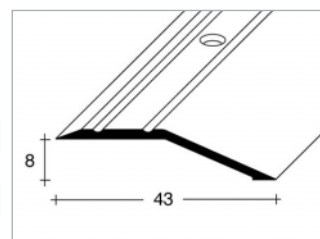

Ukončovací profil (nivelační) 8×43 mm – hliník eloxovaný

Ukončovací profil (nivelačný) 8×43 mm – eloxovaný hliník

Bal. j. 10 ks (25 m / 10 m), včetně šroubů a hmoždinek

Bal. j. 10 ks (25 m / 10 m), vrátane skrutiek a hmoždínek

Barva	Farba	Délka/Dížka 250 cm	Délka/Dížka 100 cm
zlatá	zlatá	65200 6	65210 5
stříbrná	strieborná	65201 3	65211 2
bronzová	bronzová	65204 4	65214 3