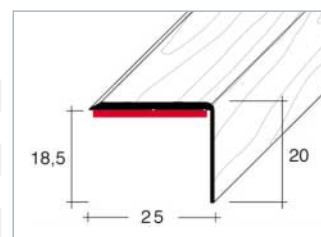

Schodová hrana 25×20 mm – dřevěný dekor, samolepící

Schodová hrana 25×20 mm – dřevěný dekor, samolepící