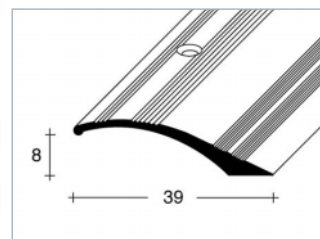

Ukončovací profil (nivelační) 8×39 mm – hliník eloxovaný

Ukončovací profil (nivelačný) 8×39 mm – eloxovaný hliník

Bal. j. 10 ks (25 m / 10 m), včetně šroubů a hmoždinek

Bal. j. 10 ks (25 m / 10 m), vrátane skrutiek a hmoždínek

Barva	Farba	Délka/Dížka 250 cm	Délka/Dížka 100 cm
zlatá	zlatá	65240 2	65250 1
stříbrná	strieborná	65241 9	65251 8
bronzová	bronzová	65244 0	65254 9