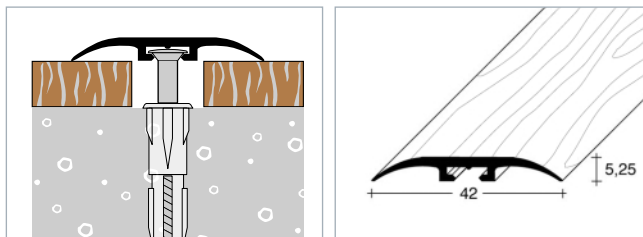

Scandinavia-Line

„Fero-Flex“ přechodový profil 0–8 mm – dřevěný dekor

„Fero-Flex“ přechodový profil 0–8 mm – dřevěný dekor

Bal. j. 10 ks (25 m/10 m), včetně speciálních šroubů a hmoždinek
Bal. j. 10 ks (25 m/10 m), vrátane speciálních skrutiek a hmoždínek

Dekor	Délka/Dížka 250 cm	Délka/Dížka 100 cm
dub	63316 6	63320 3
třešeň / čerešňa	63317 3	63321 0
buk	63318 0	63322 7
javor	63319 7	63323 4