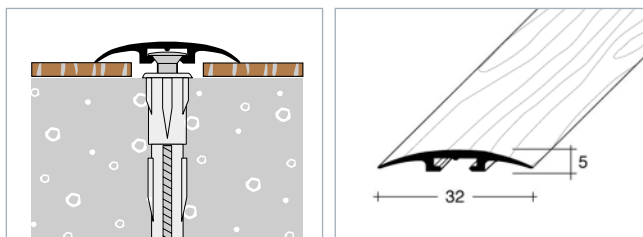

Scandinavia-Line

„Fero-Flex“ přechodový profil 32×5 mm – dřevěný dekor

„Fero-Flex“ přechodový profil 32×5 mm – dřevěný dekor

Bal. j. 10 ks (25 m/10 m), včetně speciálních šroubů a hmoždinek
Bal. j. 10 ks (25 m/10 m), vrátane speciálních skrutiek a hmoždínek

Dekor	Délka/Dížka 250 cm	Délka/Dížka 100 cm
dub	63308 1	63312 8
třešeň / čerešňa	63309 8	63313 5
buk	63310 4	63314 2
javor	63311 1	63315 9