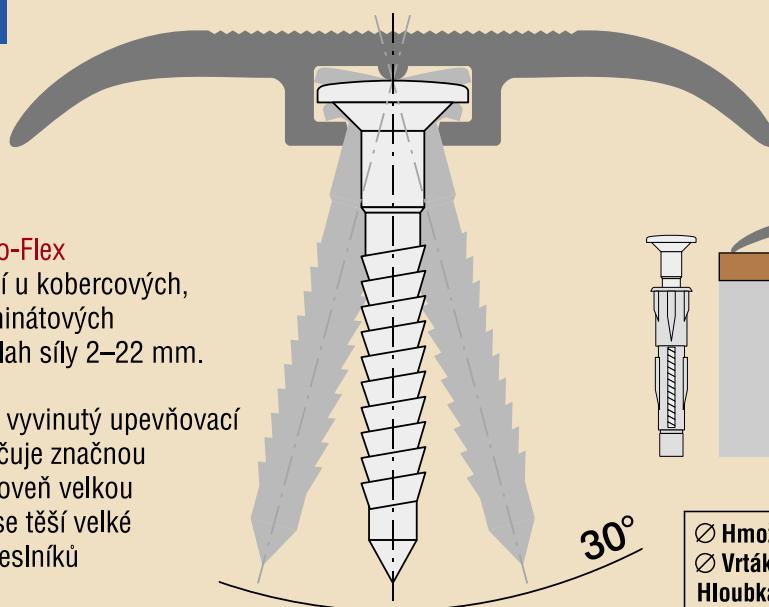

Profilsystém „Fero-Flex“

Stabilita-flexibilita

NOVINKA

Patentní úřad
Mnichov

Profilsystém **Fero-Flex** nachází uplatnění u kobercových, parketových, laminátových a dřevěných podlah síly 2–22 mm.

Firmou **eps**[®] vyvinutý upevňovací systém se vyznačuje značnou variabilitou a zároveň velkou stabilitou, která se těší velké popularitě u řemeslníků a profesionálů.