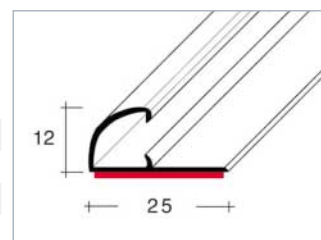

Ukončovací profil 12×25 mm – hliník eloxovaný, samolepící

Ukončovací profil 12×25 mm – eloxovaný hliník, samolepiaci

Bal. j. 10 ks (25 m / 10 m)

Bal. j. 10 ks (25 m / 10 m)

Barva	Farba	Délka/Dížka 250 cm	Délka/Dížka 100 cm
zlatá	zlatá	65501 4	65504 5
stříbrná	stříborná	65502 1	65505 2
bronzová	bronzová	65503 8	65506 9