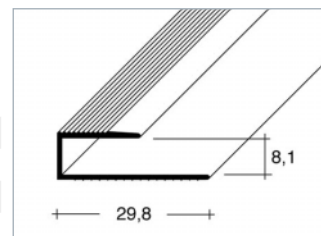

Ukončovací profil 8,1×30 mm – hliník eloxovaný

Ukončovací profil 8,1×30 mm – eloxovaný hliník

Bal. j. 10 ks (25 m / 10 m)

Bal. j. 10 ks (25 m / 10 m)

Barva	Farba	Délka/Dížka 250 cm	Délka/Dížka 100 cm
zlatá	zlatá	65000 2	65010 1
stříbrná	stříborná	65001 9	65011 8
bronzová	bronzová	65004 0	65014 9