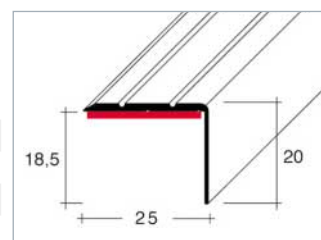

Schodová hrana 25×20 mm – hliník eloxovaný

Schodová hrana 25×20 mm – eloxovaný hliník

Bal. j. 10 ks (25 m / 10 m), včetně šroubů a hmoždinek

Bal. j. 10 ks (25 m / 10 m), vrátane skrutiek a hmoždínok

Barva	Farba	Délka/Dížka 250 cm	Délka/Dížka 100 cm
zlatá	zlatá	60080 9	60090 8
stříbrná	stříborná	60081 6	60091 5
bronzová	bronzová	60084 7	60094 6

Schodová hrana 25×10 mm – hliník eloxovaný, samolepící

Schodová hrana 25×10 mm – eloxovaný hliník, samolepící

Bal. j. 10 ks (25 m / 10 m)

Bal. j. 10 ks (25 m / 10 m)

Barva	Farba	Délka/Dížka 250 cm	Délka/Dížka 100 cm
zlatá	zlatá	60500 2	60510 1
stříbrná	stříborná	60501 9	60511 8
bronzová	bronzová	60504 0	60514 9

Schodová hrana 25×20 mm – hliník eloxovaný, samolepící

Schodová hrana 25×20 mm – eloxovaný hliník, samolepící

Bal. j. 10 ks (25 m / 10 m)

Bal. j. 10 ks (25 m / 10 m)

Barva	Farba	Délka/Dížka 250 cm	Délka/Dížka 100 cm
zlatá	zlatá	60580 4	60590 3
stříbrná	stříborná	60581 1	60591 0
bronzová	bronzová	60584 2	60594 1