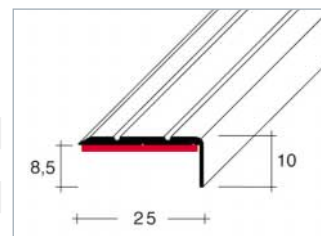

Schodová hrana 25×10 mm – hliník eloxovaný

Schodová hrana 25×10 mm – eloxovaný hliník

Bal. j. 10 ks (25 m / 10 m), včetně šroubů a hmoždinek

Bal. j. 10 ks (25 m / 10 m), vrátane skrutiek a hmoždínok

Barva	Farba	Délka/Dížka 250 cm	Délka/Dížka 100 cm
zlatá	zlatá	60000 7	60010 6
stříbrná	stříborná	60001 4	60011 3
bronzová	bronzová	60004 5	60014 4

Schodová hrana 25×20 mm – hliník eloxovaný

Schodová hrana 25×20 mm – eloxovaný hliník

Bal. j. 10 ks (25 m / 10 m), včetně šroubů a hmoždinek

Bal. j. 10 ks (25 m / 10 m), vrátane skrutiek a hmoždínok

Barva	Farba	Délka/Dížka 250 cm	Délka/Dížka 100 cm
zlatá	zlatá	60080 9	60090 8
stříbrná	stříborná	60081 6	60091 5
bronzová	bronzová	60084 7	60094 6

Schodová hrana 25×10 mm – hliník eloxovaný, samolepící

Schodová hrana 25×10 mm – eloxovaný hliník, samolepící

Bal. j. 10 ks (25 m / 10 m)

Bal. j. 10 ks (25 m / 10 m)

Barva	Farba	Délka/Dížka 250 cm	Délka/Dížka 100 cm
zlatá	zlatá	60500 2	60510 1
stříbrná	stříborná	60501 9	60511 8
bronzová	bronzová	60504 0	60514 9

Schodová hrana 25×20 mm – hliník eloxovaný, samolepící

Schodová hrana 25×20 mm – eloxovaný hliník, samolepící

Bal. j. 10 ks (25 m / 10 m)

Bal. j. 10 ks (25 m / 10 m)

Barva	Farba	Délka/Dížka 250 cm	Délka/Dížka 100 cm
zlatá	zlatá	60580 4	60590 3
stříbrná	stříborná	60581 1	60591 0
bronzová	bronzová	60584 2	60594 1