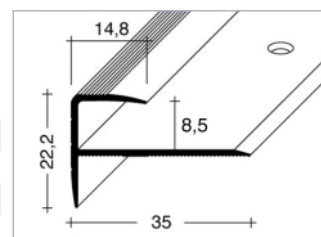

Schodový ukončovací profil pro laminát 8,5 mm – hliník eloxovaný

Schodový ukončovací profil pre laminát 8,5 mm – eloxovaný hliník

Bal. j. 10 ks (25 m / 10 m), včetně šroubů a hmoždinek

Bal. j. 10 ks (25 m / 10 m), vrátane skrutiek a hmoždínek

Barva	Farba	Délka/Dížka 250 cm	Délka/Dížka 100 cm
zlatá	zlatá	61020 4	61030 3
stříbrná	stříborná	61021 1	61031 0
bronzová	bronzová	61024 2	61034 1