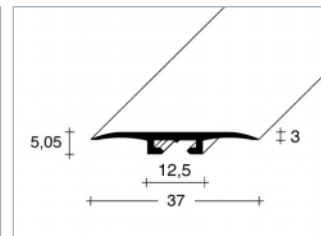

„Fero-Flex“ přechodový profil „super-plochý“ 37×3 mm – hliník eloxovaný

„Fero-Flex“ přechodový profil „super-plochý“ 37×3 mm – eloxovaný hliník

Bal. j. 10 ks (25 m/10 m), včetně speciálních šroubů a hmoždinek

Bal. j. 10 ks (25 m/10 m), vrátane speciálních skrutiek a hmoždínek

Barva	Farba	Délka/Dížka 250 cm	Délka/Dížka 100 cm
zlatá	zlatá	64010 2	64020 1
stříbrná	stříborná	64011 9	64021 8
bronzová	bronzová	64014 0	64024 9