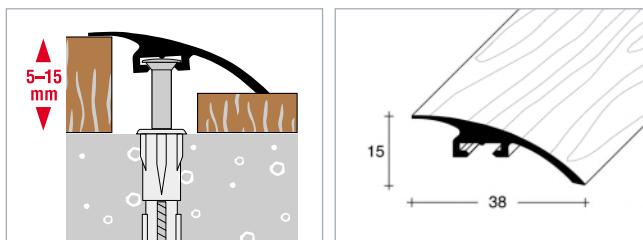

Scandinavia-Line

„Fero-Flex“ nivelační profil 5–15 mm – dřevěný dekor

„Fero-Flex“ nivelační profil 5–15 mm – dřevěný dekor

Bal. j. 10 ks (25 m/10 m), včetně speciálních šroubů a hmoždinek
Bal. j. 10 ks (25 m/10 m), vrátane speciálních skrutiek a hmoždínek

Dekor	Délka/Dížka 250 cm	Délka/Dížka 100 cm
dub	63324 1	63328 9
třešeň / čerešňa	63325 8	63329 6
buk	63326 5	63330 2
javor	63327 2	63331 9