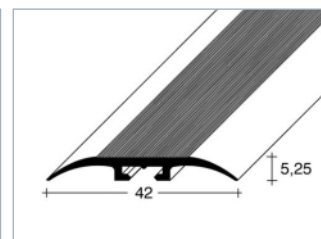

„Fero-Flex“ přechodový profil 0–8 mm – hliník eloxovaný

„Fero-Flex“ přechodový profil 0–8 mm – eloxovaný hliník

Bal. j. 10 ks (25 m/10 m), včetně speciálních šroubů a hmoždinek

Bal. j. 10 ks (25 m/10 m), vrátane speciálních skrutiek a hmoždínek

Barva	Farba	Délka/Dížka 250 cm	Délka/Dížka 100 cm
zlatá	zlatá	63200 8	63210 7
stříbrná	stříborná	63201 5	63211 4
bronzová	bronzová	63204 6	63214 5