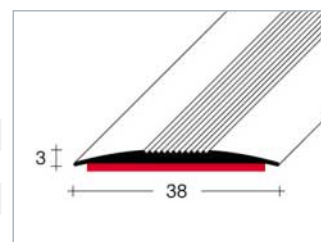

Přechodový profil 38 mm – hliník eloxovaný

Přechodový profil 38 mm – eloxovaný hliník

Bal. j. 10 ks (25 m / 10 m), včetně šroubů a hmoždinek

Bal. j. 10 ks (25 m / 10 m), vrátane skrutiek a hmoždínok

Barva	Farba	Délka/Dĺžka 250 cm	Délka/Dĺžka 100 cm
zlatá	zlatá	62120 0	62130 9
stříbrná	strieborná	62121 7	62131 6
bronzová	bronzová	62124 8	62134 7

Přechodový profil 38 mm – hliník eloxovaný, samolepící

Přechodový profil 38 mm – eloxovaný hliník, samolepiaci

Bal. j. 10 ks (25 m / 10 m)

Bal. j. 10 ks (25 m / 10 m)

Barva	Farba	Délka/Dĺžka 250 cm	Délka/Dĺžka 100 cm
zlatá	zlatá	62580 2	62590 1
stříbrná	strieborná	62581 9	62591 8
bronzová	bronzová	62584 0	62594 9