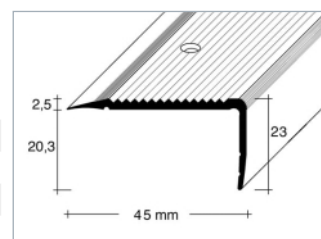

Schodová hrana 25×10 mm – hliník eloxovaný

Schodová hrana 25×10 mm – eloxovaný hliník

Bal. j. 10 ks (25 m / 10 m), včetně šroubů a hmoždinek

Bal. j. 10 ks (25 m / 10 m), vrátane skrutiek a hmoždínok

Barva	Farba	Délka/Dížka 250 cm	Délka/Dížka 100 cm
zlatá	zlatá	60000 7	60010 6
stříbrná	stříborná	60001 4	60011 3
bronzová	bronzová	60004 5	60014 4

Schodová hrana 25×10 mm – hliník eloxovaný, samolepící

Schodová hrana 25×10 mm – eloxovaný hliník, samolepící

Bal. j. 10 ks (25 m / 10 m)

Bal. j. 10 ks (25 m / 10 m)

Barva	Farba	Délka/Dížka 250 cm	Délka/Dížka 100 cm
zlatá	zlatá	60500 2	60510 1
stříbrná	stříborná	60501 9	60511 8
bronzová	bronzová	60504 0	60514 9

Schodová hrana 25×20 mm – hliník eloxovaný, samolepící

Schodová hrana 25×20 mm – eloxovaný hliník, samolepící

Bal. j. 10 ks (25 m / 10 m)

Bal. j. 10 ks (25 m / 10 m)

Barva	Farba	Délka/Dížka 250 cm	Délka/Dížka 100 cm
zlatá	zlatá	60580 4	60590 3
stříbrná	stříborná	60581 1	60591 0
bronzová	bronzová	60584 2	60594 1

Schodová hrana 45×23 mm – hliník eloxovaný

Schodová hrana 45×23 mm – eloxovaný hliník

Bal. j. 10 ks (25 m / 10 m), včetně šroubů a hmoždinek

Bal. j. 10 ks (25 m / 10 m), vrátane skrutiek a hmoždínok

Barva	Farba	Délka/Dížka 250 cm	Délka/Dížka 100 cm
zlatá	zlatá	60260 5	60270 4
stříbrná	stříborná	60261 2	60271 1
bronzová	bronzová	60264 3	60274 2