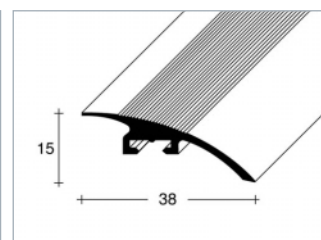

„Fero-Flex“ nivelační profil 5–15 mm – hliník eloxovaný

„Fero-Flex“ nivelační profil 5–15 mm – eloxovaný hliník

Bal. j. 10 ks (25 m/10 m), včetně speciálních šroubů a hmoždinek

Bal. j. 10 ks (25 m/10 m), vrátane speciálních skrutiek a hmoždínek

Barva	Farba	Délka/Dížka 250 cm	Délka/Dížka 100 cm
zlatá	zlatá	63260 2	63280 0
stříbrná	stříborná	63261 9	63281 7
bronzová	bronzová	63264 0	63284 8