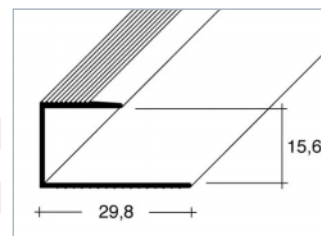

Ukončovací profil 15,6×30 mm – hliník eloxovaný

Ukončovací profil 15,6×30 mm – eloxovaný hliník

Bal. j. 10 ks (25 m / 10 m)

Bal. j. 10 ks (25 m / 10 m)

Barva	Farba	Délka/Dížka 250 cm	Délka/Dížka 100 cm
zlatá	zlatá	65060 6	65070 5
stříbrná	stříborná	65061 3	65071 2
bronzová	bronzová	65064 4	65074 3