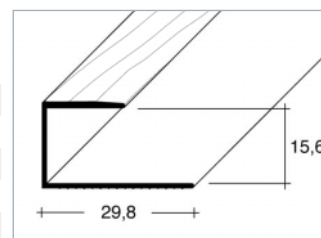

Ukončovací profil 15,6×30 mm – dřevěný dekor

Ukončovací profil 15,6×30 mm – dřevěný dekor