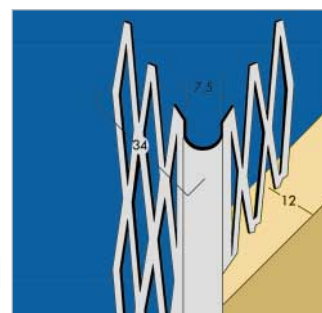

Rohový profil pro sádkarton 25×13 mm

Rohový profil pre sadrokartón 25×13 mm

Materiál: přírodní hliník

Materiál: prírodný hliník

1 paleta = 40 kartonů

1 paleta = 40 kartónov

Délka / Dĺžka	Bal. j. (1 karton) / Bal. j. (1 kartón)	Obj. č.
250 cm	200 ks (500 m)	05007 9
300 cm	200 ks (600 m)	05008 6

Rohový profil interiérový 30/10 mm

Rohový profil interiérový 30/10 mm

Materiál: pozinkovaný plech (275 g/m²)

Materiál: pozinkovaný plech (275 g/m²)

Délka 250 cm, bal. j./svazek 25 ks (62,5 m)

Dĺžka 250 cm, bal. j./zväzok 25 ks (62,5 m)

Obj. č.

01019 6

Rohový profil exteriérový 52/15 mm

Rohový profil exteriérový 52/15 mm

Materiál: pozinkovaný plech (275 g/m²) + tvrzené PVC bílé

Materiál: pozinkovaný plech (275 g/m²) + tvrzené biele PVC

Délka 300 cm, bal. j./svazek 15 ks (45 m)

Dĺžka 300 cm, bal. j./zväzok 15 ks (45 m)

Obj. č.

02005 8

Rohový profil interiérový 50/15 mm

Rohový profil interiérový 50/15 mm

Materiál: pozinkovaný plech (275 g/m²)

Materiál: pozinkovaný plech (275 g/m²)

Délka 300 cm, bal. j./svazek 15 ks (45 m)

Dĺžka 300 cm, bal. j./zväzok 15 ks (45 m)

Obj. č.

02002 7

Rohový profil interiérový 34/12 mm

Rohový profil interiérový 34/12 mm

Materiál: pozinkovaný plech (275 g/m²)

Materiál: pozinkovaný plech (275 g/m²)

Délka 250 cm, bal. j./svazek 25 ks (62,5 m)

Dĺžka 250 cm, bal. j./zväzok 25 ks (62,5 m)

Obj. č.

01003 5