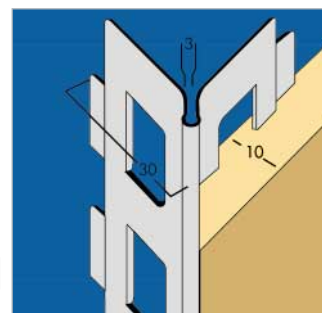

Rohový profil exteriérový 52/15 mm

Rohový profil exteriérový 52/15 mm

Materiál: pozinkovaný plech (275 g/m²) + tvrzené PVC bílé

Materiál: pozinkovaný plech (275 g/m²) + tvrzené biele PVC

Délka 300 cm, bal. j./svazek 15 ks (45 m)

Dĺžka 300 cm, bal. j./zväzok 15 ks (45 m)

Obj. č.

02005 8