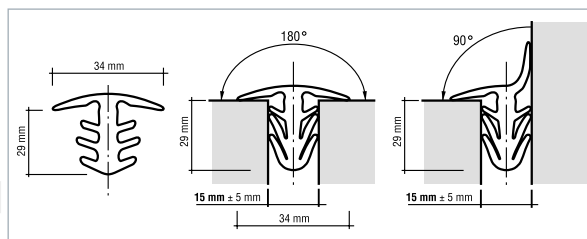

DPMA München

	Obj. č.
34×29 mm	07072 5