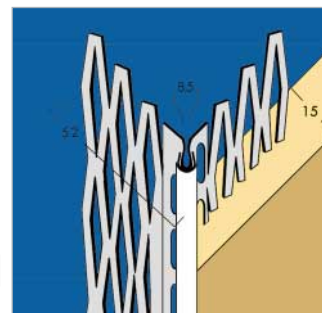

Rohový profil interiérový 50/15 mm

Rohový profil interiérový 50/15 mm

Materiál: pozinkovaný plech (275 g/m²)

Materiál: pozinkovaný plech (275 g/m²)

Délka 300 cm, bal. j./svazek 15 ks (45 m)

Dĺžka 300 cm, bal. j./zväzok 15 ks (45 m)

Obj. č.

02002 7