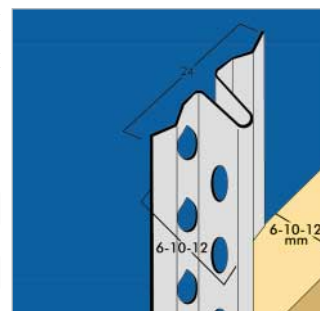

Ukončovací profil exteriérový 48/10 mm

Ukončovací profil exteriérový 48/10 mm

Materiál: pozinkovaný plech (275 g/m²) + tvrzené PVC bílé

Materiál: pozinkovaný plech (275 g/m²) + tvrzené biele PVC

Délka 300 cm, bal. j./svazek 15 ks (45 m)

Dĺžka 300 cm, bal. j./zväzok 15 ks (45 m)

Obj. č.

02026 3