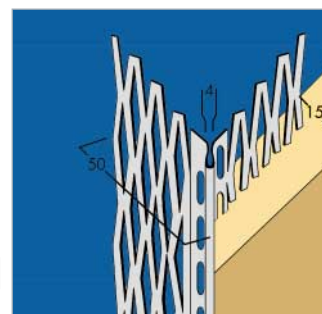

Rohový profil interiérový 34/12 mm

Rohový profil interiérový 34/12 mm

Materiál: pozinkovaný plech (275 g/m²)

Materiál: pozinkovaný plech (275 g/m²)

Délka 250 cm, bal. j./svazek 25 ks (62,5 m)

Dĺžka 250 cm, bal. j./zväzok 25 ks (62,5 m)

Obj. č.

01003 5