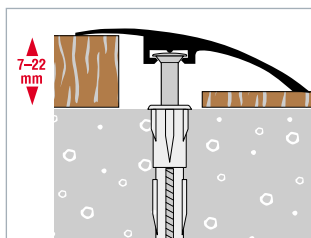

Scandinavia-Line

„Fero-Flex“ nivelační profil 7–22 mm – dřevěný dekor

„Fero-Flex“ nivelační profil 7–22 mm – dřevěný dekor

Bal. j. 10 ks (25 m/10 m), včetně speciálních šroubů a hmoždinek
Bal. j. 10 ks (25 m/10 m), vrátane speciálních skrutiek a hmoždínek

Dekor	Délka/Dížka 250 cm	Délka/Dížka 100 cm
dub	63332 6	63336 4
třešeň / čerešňa	63333 3	63337 1
buk	63334 0	63338 8
javor	63335 7	63339 5