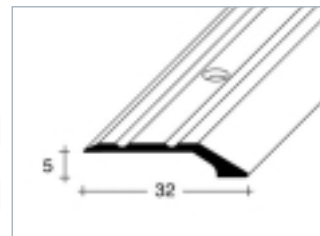

Ukončovací profil (nivelační) 5×32 mm – hliník eloxovaný

Ukončovací profil (nivelačný) 5×32 mm – eloxovaný hliník

Bal. j. 10 ks (25 m / 10 m), včetně šroubů a hmoždinek

Bal. j. 10 ks (25 m / 10 m), vrátane skrutiek a hmoždínek

Barva	Farba	Délka/Dížka 250 cm	Délka/Dížka 100 cm
zlatá	zlatá	65140 5	65150 4
stříbrná	stříborná	65141 2	65151 1
bronzová	bronzová	65144 3	65154 2