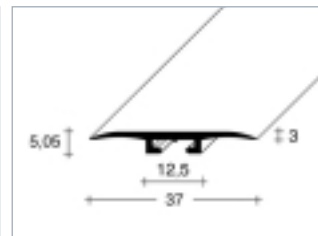

„Fero-Flex“ přechodový profil „super-plochý“ 37×3 mm – hliník eloxovaný

„Fero-Flex“ přechodový profil „super-plochý“ 37×3 mm – eloxovaný hliník

Bal. j. 10 ks (25 m/10 m), včetně speciálních šroubů a hmoždinek
Bal. j. 10 ks (25 m/10 m), vrátane speciálních skrutiek a hmoždínek

Barva	Farba	Délka/Dĺžka 250 cm	Délka/Dĺžka 100 cm
zlatá	zlatá	64010 2	64020 1
stříbrná	strieborná	64011 9	64021 8
bronzová	bronzová	64014 0	64024 9