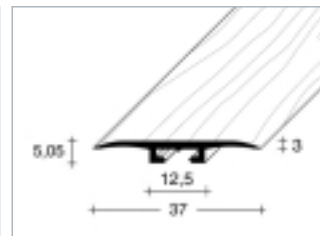

Scandinavia-Line „Fero-Flex“ přechodový profil „super-plochý“ 37×3 mm – dřevěný dekor

„Fero-Flex“ přechodový profil „super-plochý“ 37×3 mm – dřevěný dekor

Bal. j. 10 ks (25 m/10 m), včetně speciálních šroubů a hmoždinek
Bal. j. 10 ks (25 m/10 m), vrátane speciálních skrutiek a hmoždínek

Dekor	Délka/Dížka 250 cm	Délka/Dížka 100 cm
dub	63300 5	63304 3
třešeň / čerešňa	63301 2	63305 0
buk	63302 9	63306 7
javor	63303 6	63307 4