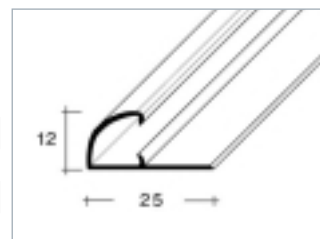

Ukončovací profil oblý 12×25 mm – hliník eloxovaný

Ukončovací profil oblý 12×25 mm – eloxovaný hliník

Bal. j. 10 ks (25 m / 10 m), včetně šroubů a hmoždínek

Bal. j. 10 ks (25 m / 10 m), vrátane skrutiek a hmoždínek

Barva	Farba	Délka/Dížka 250 cm	Délka/Dížka 100 cm
zlatá	zlatá	65100 9	65110 8
stříbrná	stříborná	65101 6	65111 5
bronzová	bronzová	65104 7	65114 6