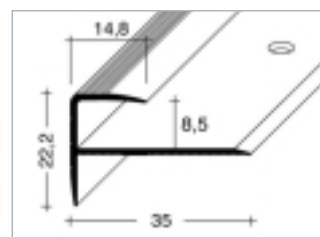

Schodový ukončovací profil pro laminát 8,5 mm – hliník eloxovaný

Schodový ukončovací profil pre laminát 8,5 mm – eloxovaný hliník

Bal. j. 10 ks (25 m / 10 m), včetně šroubů a hmoždinek

Bal. j. 10 ks (25 m / 10 m), vrátane skrutiek a hmoždínek

Barva	Farba	Délka/Dížka 250 cm	Délka/Dížka 100 cm
zlatá	zlatá	61020 4	61030 3
stříbrná	stříborná	61021 1	61031 0
bronzová	bronzová	61024 2	61034 1