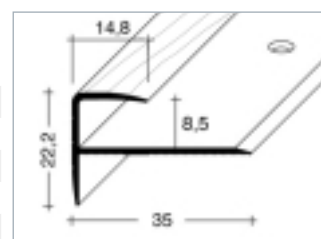

Schodový ukončovací profil pro laminát 8,5 mm – dřevěný dekor

Schodový ukončovací profil pre laminát 8,5 mm – dřevěný dekor