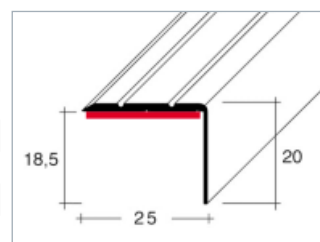

**Schodová hrana 25×20 mm – hliník eloxovaný**

Schodová hrana 25×20 mm – eloxovaný hliník

Bal. j. 10 ks (25 m / 10 m), včetně šroubů a hmoždinek

Bal. j. 10 ks (25 m / 10 m), vrátane skrutiek a hmoždínek

Barva	Farba	Délka/Dížka <b>250 cm</b>	Délka/Dížka <b>100 cm</b>
zlatá	zlatá	60080 9	60090 8
stříbrná	stříborná	60081 6	60091 5
bronzová	bronzová	60084 7	60094 6

**Schodová hrana 25×10 mm – hliník eloxovaný, samolepící**

Schodová hrana 25×10 mm – eloxovaný hliník, samolepící

Bal. j. 10 ks (25 m / 10 m)

Bal. j. 10 ks (25 m / 10 m)

Barva	Farba	Délka/Dížka <b>250 cm</b>	Délka/Dížka <b>100 cm</b>
zlatá	zlatá	60500 2	60510 1
stříbrná	stříborná	60501 9	60511 8
bronzová	bronzová	60504 0	60514 9

**Schodová hrana 25×20 mm – hliník eloxovaný, samolepící**

Schodová hrana 25×20 mm – eloxovaný hliník, samolepící

Bal. j. 10 ks (25 m / 10 m)

Bal. j. 10 ks (25 m / 10 m)

Barva	Farba	Délka/Dížka <b>250 cm</b>	Délka/Dížka <b>100 cm</b>
zlatá	zlatá	60580 4	60590 3
stříbrná	stříborná	60581 1	60591 0
bronzová	bronzová	60584 2	60594 1