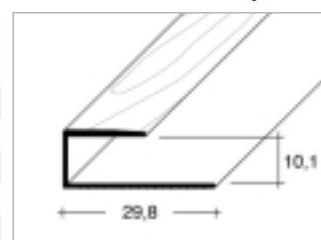

Ukončovací profil 10,1×30 mm – dřevěný dekor

Ukončovací profil 10,1×30 mm – dřevěný dekor