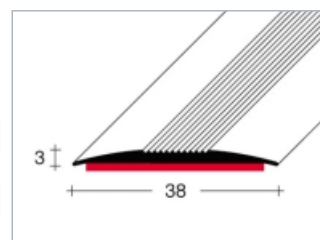

Přechodový profil 38 mm – hliník eloxovaný, samolepící

Přechodový profil 38 mm – eloxovaný hliník, samolepiaci

Bal. j. 10 ks (25 m / 10 m)

Bal. j. 10 ks (25 m / 10 m)

Barva	Farba	Délka/Dĺžka 250 cm	Délka/Dĺžka 100 cm
zlatá	zlatá	62580 2	62590 1
stříbrná	strieborná	62581 9	62591 8
bronzová	bronzová	62584 0	62594 9