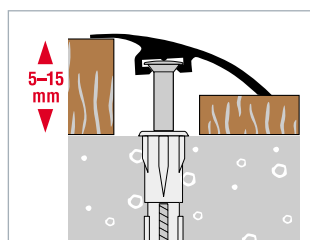

„Fero-Flex“ nivelační profil 5–15 mm – eloxovaný hliník

Bal. j. 10 ks (25 m/10 m), včetně speciálních šroubů a hmoždinek  
Bal. j. 10 ks (25 m/10 m), vrátane speciálních skrutiek a hmoždínek

Barva	Farba	Délka/Dĺžka 250 cm	Délka/Dĺžka 100 cm
zlatá	zlatá	63260 2	63280 0
stříbrná	strieborná	63261 9	63281 7
bronzová	bronzová	63264 0	63284 8