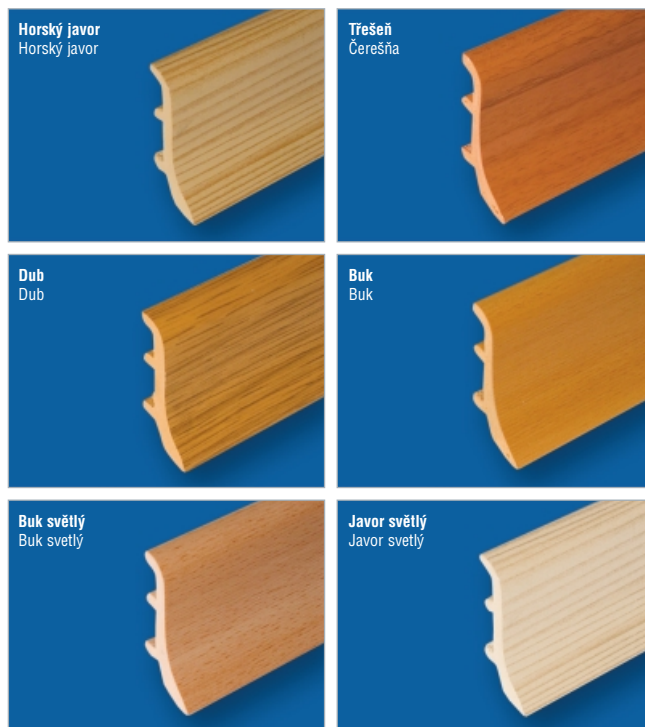

PVC soklové lišty, výška 48 mm

Délka 250 cm, bal. j. 40 ks (100 m)
Dĺžka 250 cm, bal. j. 40 ks (100 m)

Barva	Farba	Obj. č.
horský javor	horský javor	40003 4
třešeň	čerešňa	40004 1
dub	dub	40005 8
buk	buk	40010 2
buk světlý	buk svetlý	40014 0
javor světlý	javor svetlý	40019 5