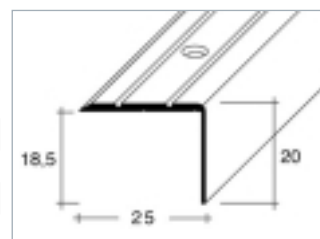

**Schodová hrana 25×10 mm – hliník eloxovaný**

Schodová hrana 25×10 mm – eloxovaný hliník

Bal. j. 10 ks (25 m / 10 m), včetně šroubů a hmoždinek

Bal. j. 10 ks (25 m / 10 m), vrátane skrutiek a hmoždínek

Barva	Farba	Délka/Dížka <b>250 cm</b>	Délka/Dížka <b>100 cm</b>
zlatá	zlatá	60000 7	60010 6
stříbrná	stříborná	60001 4	60011 3
bronzová	bronzová	60004 5	60014 4

**Schodová hrana 25×20 mm – hliník eloxovaný**

Schodová hrana 25×20 mm – eloxovaný hliník

Bal. j. 10 ks (25 m / 10 m), včetně šroubů a hmoždinek

Bal. j. 10 ks (25 m / 10 m), vrátane skrutiek a hmoždínek

Barva	Farba	Délka/Dížka <b>250 cm</b>	Délka/Dížka <b>100 cm</b>
zlatá	zlatá	60080 9	60090 8
stříbrná	stříborná	60081 6	60091 5
bronzová	bronzová	60084 7	60094 6