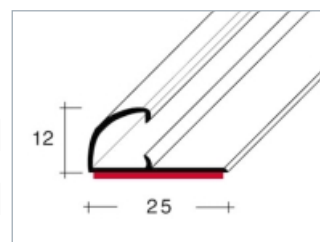

Ukončovací profil 12×25 mm – hliník eloxovaný, samolepící

Ukončovací profil 12×25 mm – eloxovaný hliník, samolepiaci

Bal. j. 10 ks (25 m / 10 m)

Bal. j. 10 ks (25 m / 10 m)

Barva	Farba	Délka/Dížka 250 cm	Délka/Dížka 100 cm
zlatá	zlatá	65501 4	65504 5
stříbrná	stříborná	65502 1	65505 2
bronzová	bronzová	65503 8	65506 9