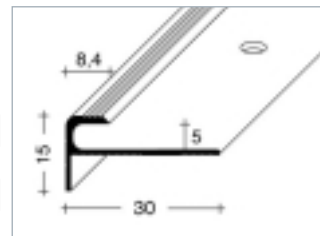

Schodový ukončovací profil (prahový) 5 mm – hliník eloxovaný

Schodový ukončovací profil (prahový) 5 mm – eloxovaný hliník

Bal. j. 10 ks (25 m / 10 m), včetně šroubů a hmoždinek

Bal. j. 10 ks (25 m / 10 m), vrátane skrutiek a hmoždínek

Barva	Farba	Délka/Dĺžka 250 cm	Délka/Dĺžka 100 cm
zlatá	zlatá	60140 0	60150 9
stříbrná	strieborná	60141 7	60151 6
bronzová	bronzová	60144 8	60154 7