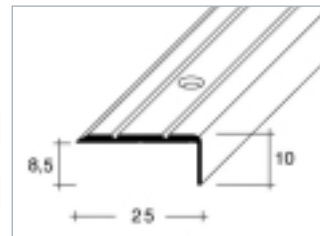

**Schodová hrana 25×10 mm – hliník eloxovaný**

Schodová hrana 25×10 mm – eloxovaný hliník

Bal. j. 10 ks (25 m / 10 m), včetně šroubů a hmoždinek

Bal. j. 10 ks (25 m / 10 m), vrátane skrutiek a hmoždínek

Barva	Farba	Délka/Dížka <b>250 cm</b>	Délka/Dížka <b>100 cm</b>
zlatá	zlatá	60000 7	60010 6
stříbrná	stříborná	60001 4	60011 3
bronzová	bronzová	60004 5	60014 4

**Schodová hrana 25×20 mm – hliník eloxovaný**

Schodová hrana 25×20 mm – eloxovaný hliník

Bal. j. 10 ks (25 m / 10 m), včetně šroubů a hmoždinek

Bal. j. 10 ks (25 m / 10 m), vrátane skrutiek a hmoždínek

Barva	Farba	Délka/Dížka <b>250 cm</b>	Délka/Dížka <b>100 cm</b>
zlatá	zlatá	60080 9	60090 8
stříbrná	stříborná	60081 6	60091 5
bronzová	bronzová	60084 7	60094 6