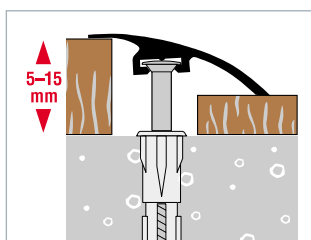

Scandinavia-Line

„Fero-Flex“ nivelační profil 5–15 mm – dřevěný dekor

„Fero-Flex“ nivelační profil 5–15 mm – dřevěný dekor

Bal. j. 10 ks (25 m/10 m), včetně speciálních šroubů a hmoždinek
Bal. j. 10 ks (25 m/10 m), vrátane speciálních skrutiek a hmoždínek

Dekor	Délka/Dížka 250 cm	Délka/Dížka 100 cm
dub	63324 1	63328 9
třešeň / čerešňa	63325 8	63329 6
buk	63326 5	63330 2
javor	63327 2	63331 9