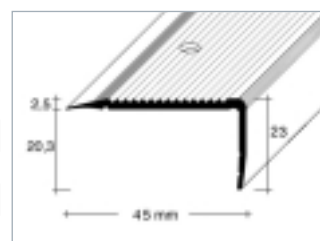

**Schodová hrana 25×20 mm – hliník eloxovaný**

Schodová hrana 25×20 mm – eloxovaný hliník

Bal. j. 10 ks (25 m / 10 m), včetně šroubů a hmoždinek

Bal. j. 10 ks (25 m / 10 m), vrátane skrutiek a hmoždínek

Barva	Farba	Délka/Dížka <b>250 cm</b>	Délka/Dížka <b>100 cm</b>
zlatá	zlatá	60080 9	60090 8
stříbrná	stříborná	60081 6	60091 5
bronzová	bronzová	60084 7	60094 6

**Schodová hrana 25×10 mm – hliník eloxovaný, samolepící**

Schodová hrana 25×10 mm – eloxovaný hliník, samolepící

Bal. j. 10 ks (25 m / 10 m)

Bal. j. 10 ks (25 m / 10 m)

Barva	Farba	Délka/Dížka <b>250 cm</b>	Délka/Dížka <b>100 cm</b>
zlatá	zlatá	60500 2	60510 1
stříbrná	stříborná	60501 9	60511 8
bronzová	bronzová	60504 0	60514 9

**Schodová hrana 25×20 mm – hliník eloxovaný, samolepící**

Schodová hrana 25×20 mm – eloxovaný hliník, samolepící

Bal. j. 10 ks (25 m / 10 m)

Bal. j. 10 ks (25 m / 10 m)

Barva	Farba	Délka/Dížka <b>250 cm</b>	Délka/Dížka <b>100 cm</b>
zlatá	zlatá	60580 4	60590 3
stříbrná	stříborná	60581 1	60591 0
bronzová	bronzová	60584 2	60594 1

**Schodová hrana 45×23 mm – hliník eloxovaný**

Schodová hrana 45×23 mm – eloxovaný hliník

Bal. j. 10 ks (25 m / 10 m), včetně šroubů a hmoždinek

Bal. j. 10 ks (25 m / 10 m), vrátane skrutiek a hmoždínek

Barva	Farba	Délka/Dížka <b>250 cm</b>	Délka/Dížka <b>100 cm</b>
zlatá	zlatá	60260 5	60270 4
stříbrná	stříborná	60261 2	60271 1
bronzová	bronzová	60264 3	60274 2