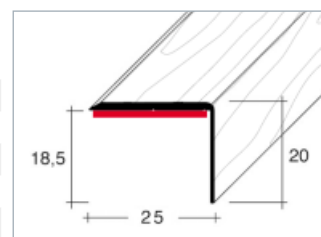

Schodová hrana 25×20 mm – dřevěný dekor, samolepící

Schodová hrana 25×20 mm – dřevěný dekor, samolepící