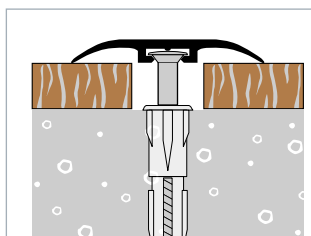

Scandinavia-Line

„Fero-Flex“ přechodový profil 0–8 mm – dřevěný dekor

„Fero-Flex“ přechodový profil 0–8 mm – dřevěný dekor

Bal. j. 10 ks (25 m/10 m), včetně speciálních šroubů a hmoždinek
Bal. j. 10 ks (25 m/10 m), vrátane speciálních skrutiek a hmoždínek

Dekor	Délka/Dížka 250 cm	Délka/Dížka 100 cm
dub	63316 6	63320 3
třešeň / čerešňa	63317 3	63321 0
buk	63318 0	63322 7
javor	63319 7	63323 4