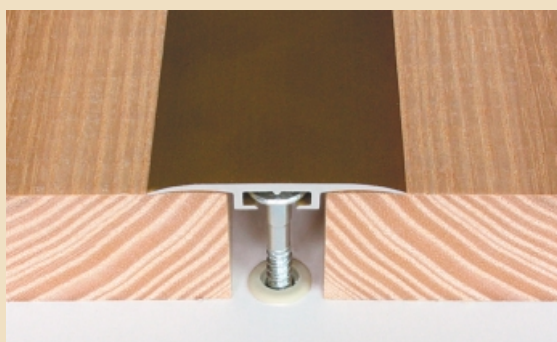

PROFILSYSTÉM PRO KOBERCE, PARKETY, LAMINÁTOVÉ A DŘEVĚNÉ PODLAHY

Profilsystém „Fero-Flex“

Stabilita-flexibilita

NOVINKA

Profilsystém **Fero-Flex** nachází uplatnění u kobercových, parketových, laminátových a dřevěných podlah síly 2–22 mm.

Firmou **eps**® vyvinutý upevňovací systém se vyznačuje značnou variabilitou a zároveň velkou stabilitou, která se těší velké popularitě u řemeslníků a profesionálů.

Ø Hmoždínka	7 mm
Ø Vrták	6 mm
Hloubka vrtání	max. 35 mm

Doporučený počet šroubů pro 1 m – 5 ks

Bal. j. 5 ks = 1 sada (blister)
Bal. j. 5 ks = 1sada (blister)

Art. Nr.
24010 4

Bal. j. 100 ks = 1 karton
Bal. j. 100 ks = 1 kartón

Art. Nr.
24011 1

„Fero-Flex“ speciální narážecí šrouby s hmoždínkou
„Fero-Flex“ špeciálne narážacie skrutky s hmoždínkou

Doporučený počet šroubů 5 ks/1m
Doporučený počet skrutiek 5 ks/1m