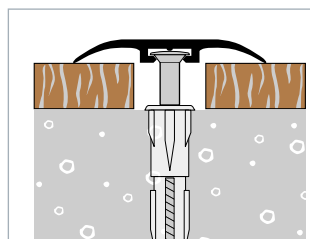

„Fero-Flex“ přechodový profil 0–8 mm – hliník eloxovaný

„Fero-Flex“ přechodový profil 0–8 mm – eloxovaný hliník

Bal. j. 10 ks (25 m/10 m), včetně speciálních šroubů a hmoždinek
Bal. j. 10 ks (25 m/10 m), vrátane speciálních skrutiek a hmoždínek

Barva	Farba	Délka/Dĺžka 250 cm	Délka/Dĺžka 100 cm
zlatá	zlatá	63200 8	63210 7
stříbrná	strieborná	63201 5	63211 4
bronzová	bronzová	63204 6	63214 5