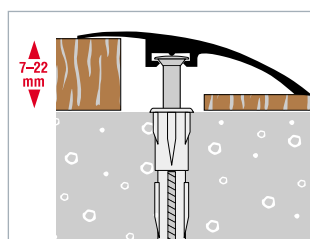

„Fero-Flex“ nivelační profil 7–22 mm – hliník eloxovaný

„Fero-Flex“ nivelační profil 7–22 mm – eloxovaný hliník

Bal. j. 10 ks (25 m/10 m), včetně speciálních šroubů a hmoždinek
Bal. j. 10 ks (25 m/10 m), vrátane speciálních skrutiek a hmoždínek

Barva	Farba	Délka/Dĺžka 250 cm	Délka/Dĺžka 100 cm
zlatá	zlatá	63290 9	64000 3
stříbrná	strieborná	63291 6	64001 0
bronzová	bronzová	63294 7	64004 1