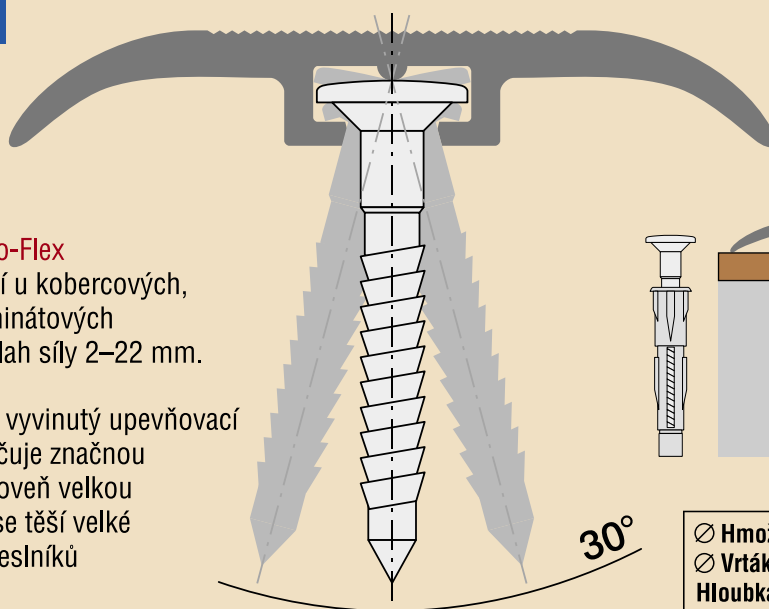

PROFILSYSTÉM PRO KOBERCE, PARKETY, LAMINÁTOVÉ A DŘEVĚNÉ PODLAHY

Profilsystém „Fero-Flex“

Stabilita-flexibilita

NOVINKA

Profilsystém **Fero-Flex** nachází uplatnění u kobercových, parketových, laminátových a dřevěných podlah síly 2–22 mm.

Firmou **eps**® vyvinutý upevňovací systém se vyznačuje značnou variabilitou a zároveň velkou stabilitou, která se těší velké popularitě u řemeslníků a profesionálů.

Ø Hmoždínka	7 mm
Ø Vrták	6 mm
Hloubka vrtání	max. 35 mm

Doporučený počet šroubů pro 1 m – 5 ks