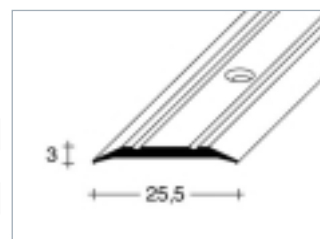

Přechodový profil 25 mm – hliník eloxovaný

Přechodový profil 25 mm – eloxovaný hliník

Bal. j. 10 ks (25 m / 10 m), včetně šroubů a hmoždinek

Bal. j. 10 ks (25 m / 10 m), vrátane skrutiek a hmoždínek

Barva	Farba	Délka/Dĺžka 250 cm	Délka/Dĺžka 100 cm
zlatá	zlatá	62000 5	62010 4
stříbrná	strieborná	62001 2	62011 1
bronzová	bronzová	62004 3	62014 2