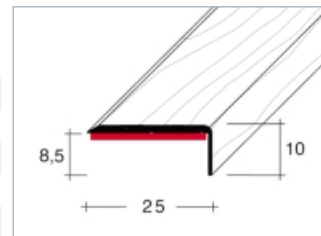

Scandinavia-Line

Bal. j. 10 ks (25 m / 10 m)
Bal. j. 10 ks (25 m / 10 m)

Dekor	Délka/Dížka 250 cm	Délka/Dížka 100 cm
dub	60600 9	60604 7
třešeň / čerešňa	60601 6	60605 4
buk	60602 3	60606 1
javor	60603 0	60607 8

Schodová hrana 25×10 mm – dřevěný dekor, samolepící

Schodová hrana 25×10 mm – dřevěný dekor, samolepící