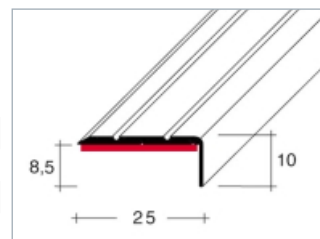

**Schodová hrana 25×10 mm – hliník eloxovaný**

Schodová hrana 25×10 mm – eloxovaný hliník

Bal. j. 10 ks (25 m / 10 m), včetně šroubů a hmoždinek

Bal. j. 10 ks (25 m / 10 m), vrátane skrutiek a hmoždínek

Barva	Farba	Délka/Dížka <b>250 cm</b>	Délka/Dížka <b>100 cm</b>
zlatá	zlatá	60000 7	60010 6
stříbrná	stříborná	60001 4	60011 3
bronzová	bronzová	60004 5	60014 4

**Schodová hrana 25×20 mm – hliník eloxovaný**

Schodová hrana 25×20 mm – eloxovaný hliník

Bal. j. 10 ks (25 m / 10 m), včetně šroubů a hmoždinek

Bal. j. 10 ks (25 m / 10 m), vrátane skrutiek a hmoždínek

Barva	Farba	Délka/Dížka <b>250 cm</b>	Délka/Dížka <b>100 cm</b>
zlatá	zlatá	60080 9	60090 8
stříbrná	stříborná	60081 6	60091 5
bronzová	bronzová	60084 7	60094 6

**Schodová hrana 25×10 mm – hliník eloxovaný, samolepící**

Schodová hrana 25×10 mm – eloxovaný hliník, samolepící

Bal. j. 10 ks (25 m / 10 m)

Bal. j. 10 ks (25 m / 10 m)

Barva	Farba	Délka/Dížka <b>250 cm</b>	Délka/Dížka <b>100 cm</b>
zlatá	zlatá	60500 2	60510 1
stříbrná	stříborná	60501 9	60511 8
bronzová	bronzová	60504 0	60514 9